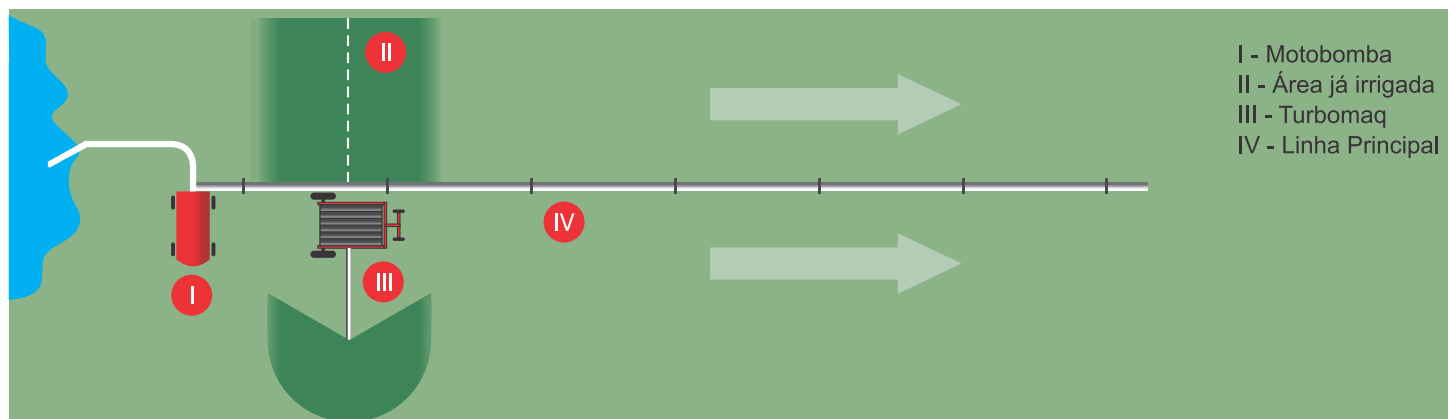

IRRIGABRASIL

SISTEMAS DE IRRIGAÇÃO

TURBOMAQ 140

CONJUNTO COMPOSTO POR:

- Mangueira de polietileno MD com 140 mm Ø, até 400 m de comprimento.
- Assentado em base giratória sobre estrutura fixa de quatro ou seis rodas.
- Adequado para irrigação com água, fertirrigação com vinhaça ou dejetos.
- Irriga áreas de 60 á 80 ha.
- Raio de alcance do aspersor até 63 m.

Placa Solar para recarga de bateria

Giro Hidráulico do cavalete e carretel

Redutor mecânico para levante das âncoras e sistema de entrada de água pelo chassi

Painel eletrônico de controle de velocidade

TURBOMAQ 140 / GS - 6R

Ø dos bocais	35	35	37,5	37,5	40	40	40	40	mm
Pressão saída	5,0	5,5	5,0	5,5	5,0	5,5	6,0	6,5	Kgf/cm ²
Vazão	103,1	108,1	118,3	124,1	134,6	141,2	147,5	153,5	m ³ /h
Espaç. Recomendado	84	90	90	90	90	90	90	90	metros
Pressão na entrada da máquina	GS/300	7,4	8,2	8,2	9,0	9,0	9,9	10,8	11,6
	GS/320	7,6	8,3	8,3	9,1	9,2	10,1	11,0	11,8
	GS/330	7,6	8,3	8,4	9,2	9,3	10,2	11,1	11,9
	GS/350	7,7	8,5	8,5	9,3	9,4	10,4	11,3	12,2
	GS/400	8,0	8,7	8,8	9,7	9,9	10,8	11,8	NR
Lâmina a Aplicar (mm)	Velocidade de Recolhimento (m/h)								
5	245	240	263	276	299	314	328	341	Largura = 2740 mm Comprimento = 6300 mm Altura = 3790 mm Peso sem água = 4.200 Kg Peso com água = 7.700 Kg Faixa irrigada até 400 m Aspensor Setorial Twin 202 Plus Tubo de polietileno 140 mm Ø PN-8
7,5	164	160	175	184	199	209	219	227	
10	123	120	131	138	150	157	164	171	
12,5	98	96	105	110	120	126	131	136	
15	82	80	88	92	100	105	109	114	
17,5	70	69	75	79	85	90	94	97	
20	61	60	66	69	75	78	82	85	
22,5	55	53	58	61	66	70	73	76	
25	49	48	53	55	60	63	66	68	
27,5	45	44	48	50	54	57	60	62	
30	41	40	44	46	50	52	55	57	
32,5	38	37	40	42	46	48	50	52	
35	35	34	38	39	43	45	47	49	
40	31	30	33	34	37	39	41	43	
45	27	27	29	31	33	35	36	38	
50	25	24	26	28	30	31	33	34	
55	22	22	24	25	27	29	30	31	
60	20	20	22	23	25	26	27	28	