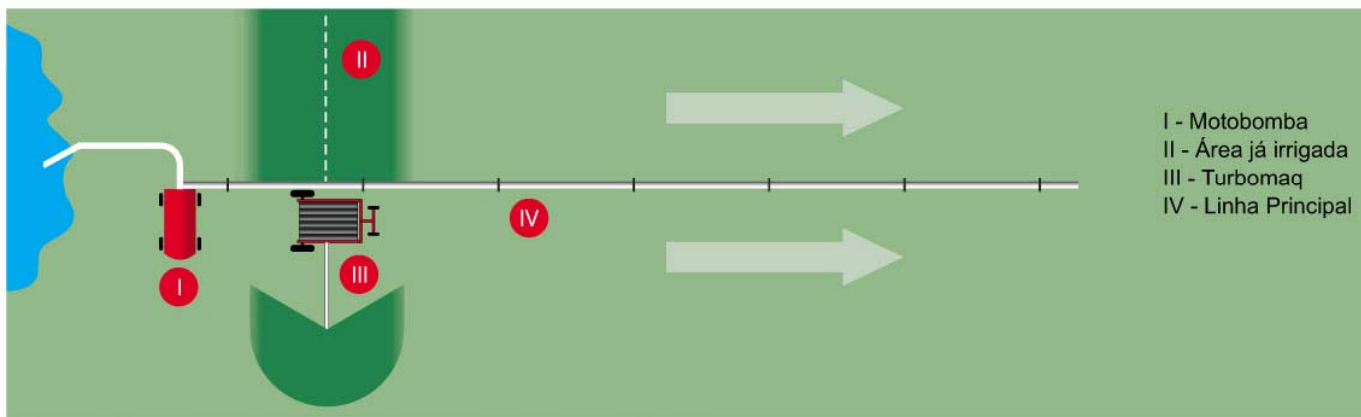

IRRIGABRASIL

SISTEMAS DE IRRIGAÇÃO

MOTOBOMBAS

IRRIGABRASIL
SISTEMAS DE IRRIGAÇÃO

RUA PORECATÚ, 233

FONE: (41) 3668-2223 / FAX: (41) 3668-2334

CEP 83325-150 - PINHAIS - PARANÁ

E-mail: irrigabrazil@irrigabrazil.com

Home Page: www.irrigabrazil.com